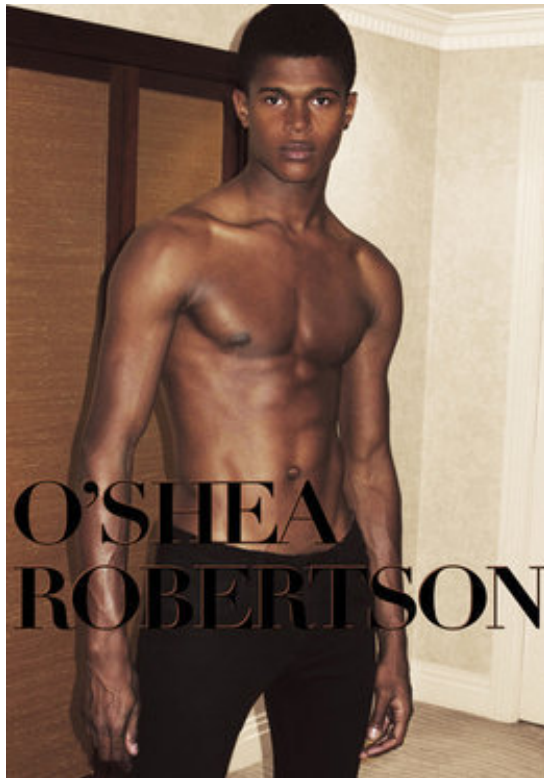

(From left) *Stylor* and *Tommy* • **BYRNE**
Shirts • *Shirts* and *the* • **BAITEN** • *Shirts* • **OUTLER AND GROSS**
 The **ROBINE** • *Shirts* • **KEN BARAK** • *Shirts* • **HENRY AND O'SHEA** • **SELBY** • *Shirts* • **GEORGINA FRASER**
 Photographer's assistant **MARIA TRINDADE** • *Shirts* • **ALICE WATSON AND SUELLA QUINN** • *Shirts* • **DAVID DUNN** • *Shirts*
 © Magazine *Shirts* • **30**

altura 185 cm _ busto 96 _ cintura 81 _ zapato 45 _ cabello negro _ ojos marrón

O'SHEA ROBERTSON

-view men

paseo de gracia 60 - 1º c - 08007 barcelona
 T. +34 932 726 008
 F. +34 934 675 230

infantas 40 - 4º izq 28004 madrid
 T. +34 915 216 322
 F. +34 935 215 134